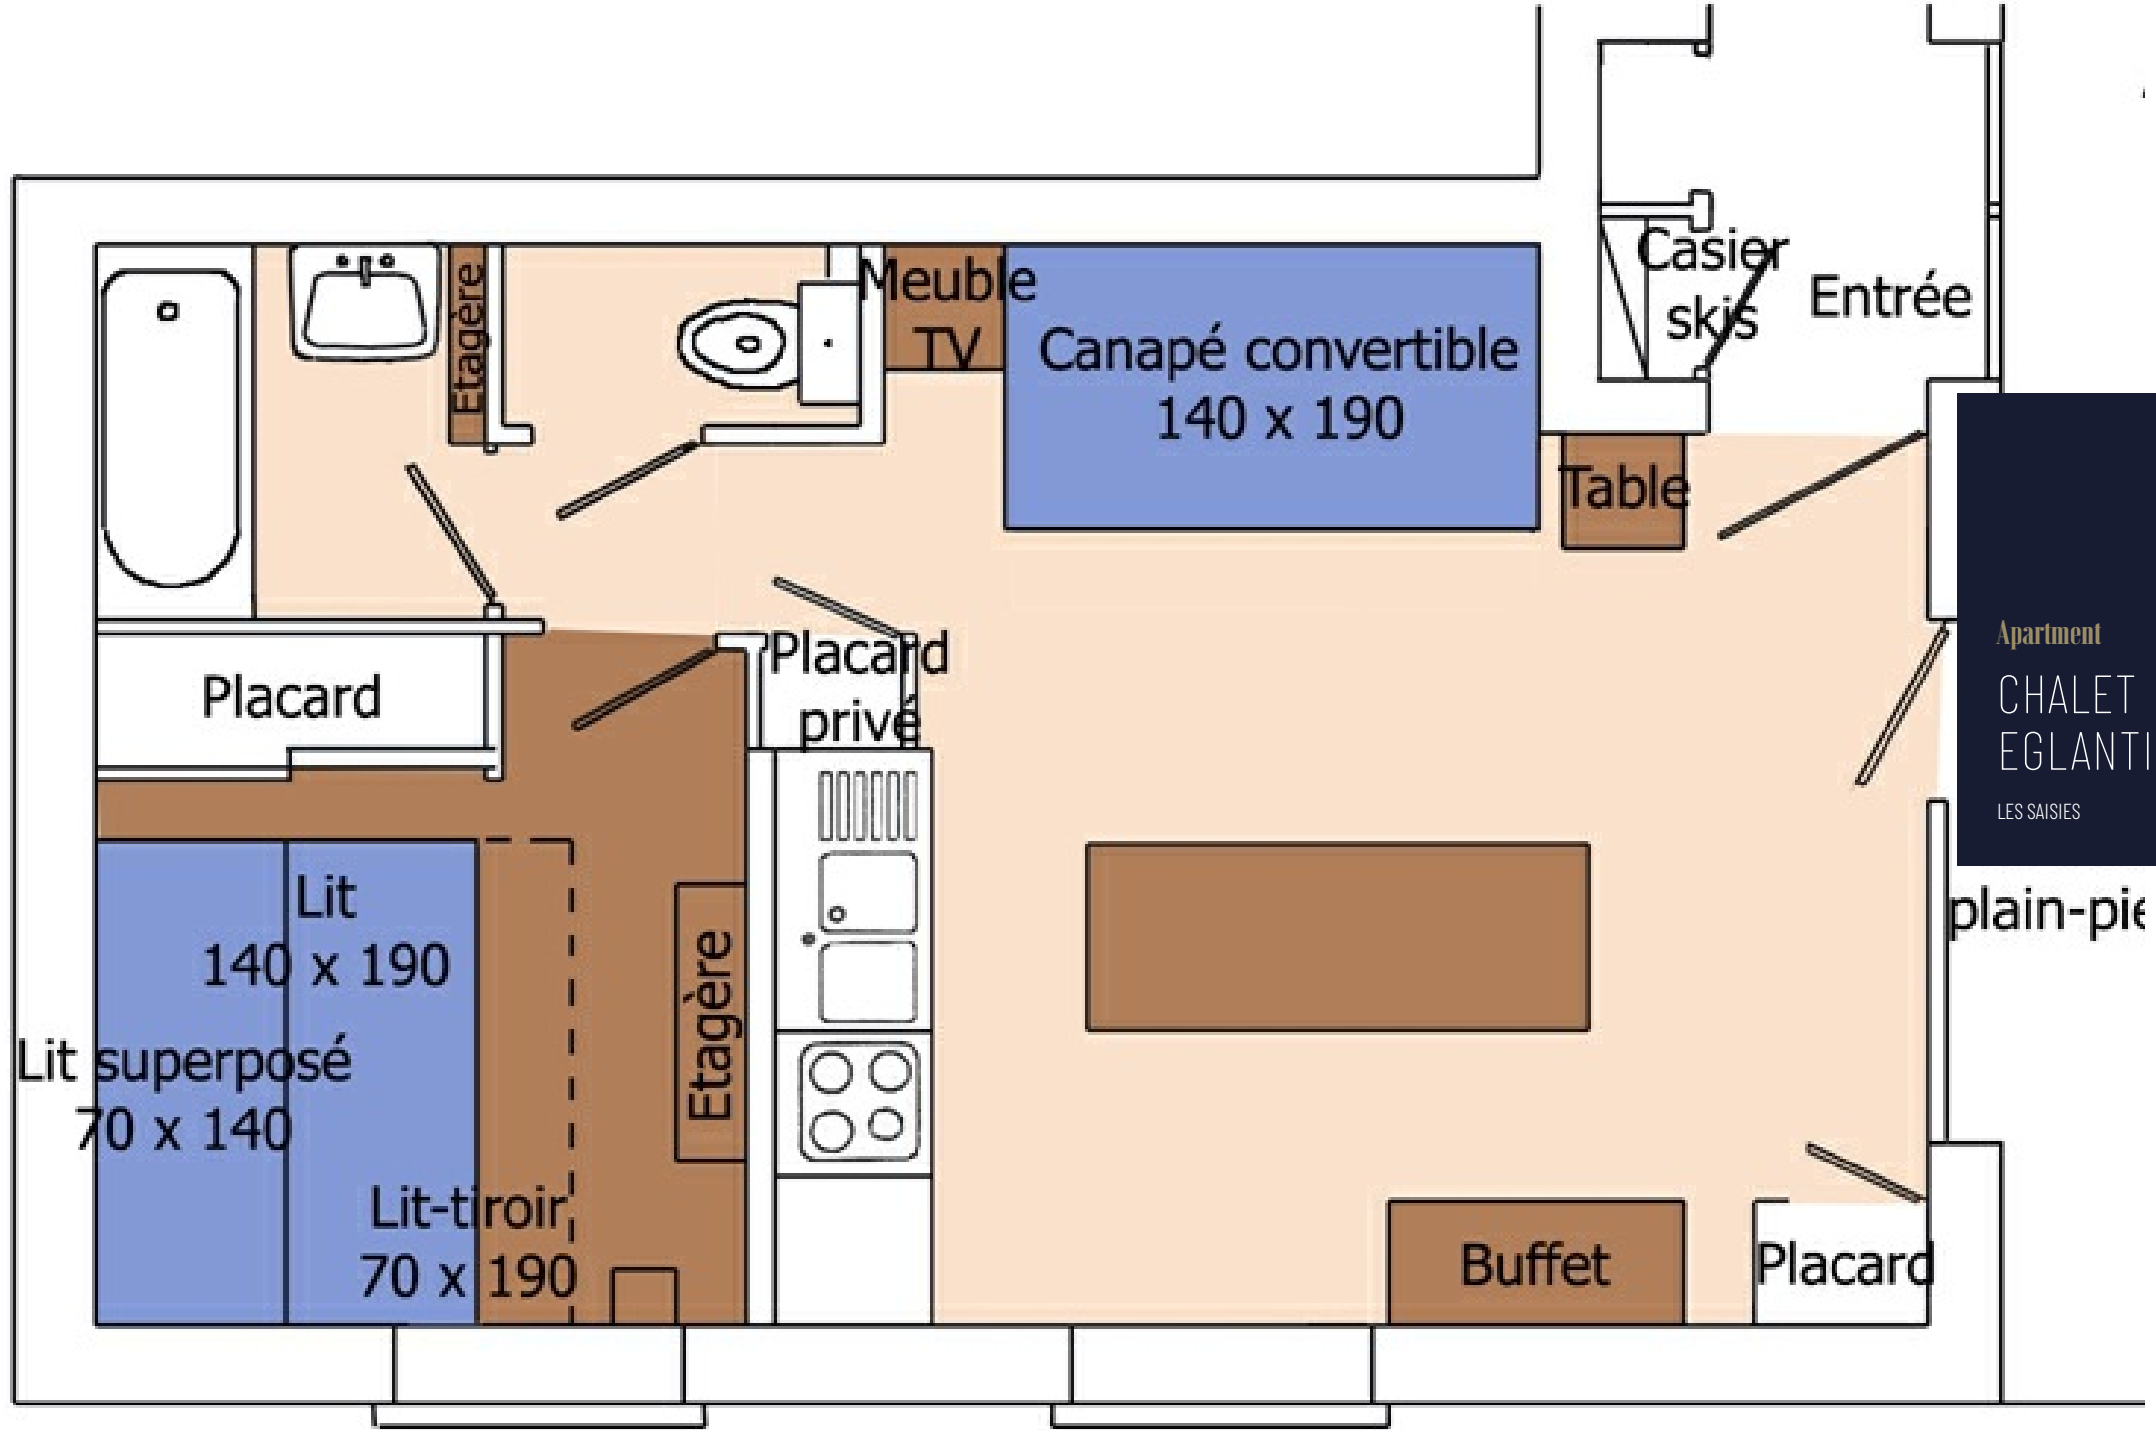

Apartment
CHALET
EGLANTINE 01
LES SAISIES