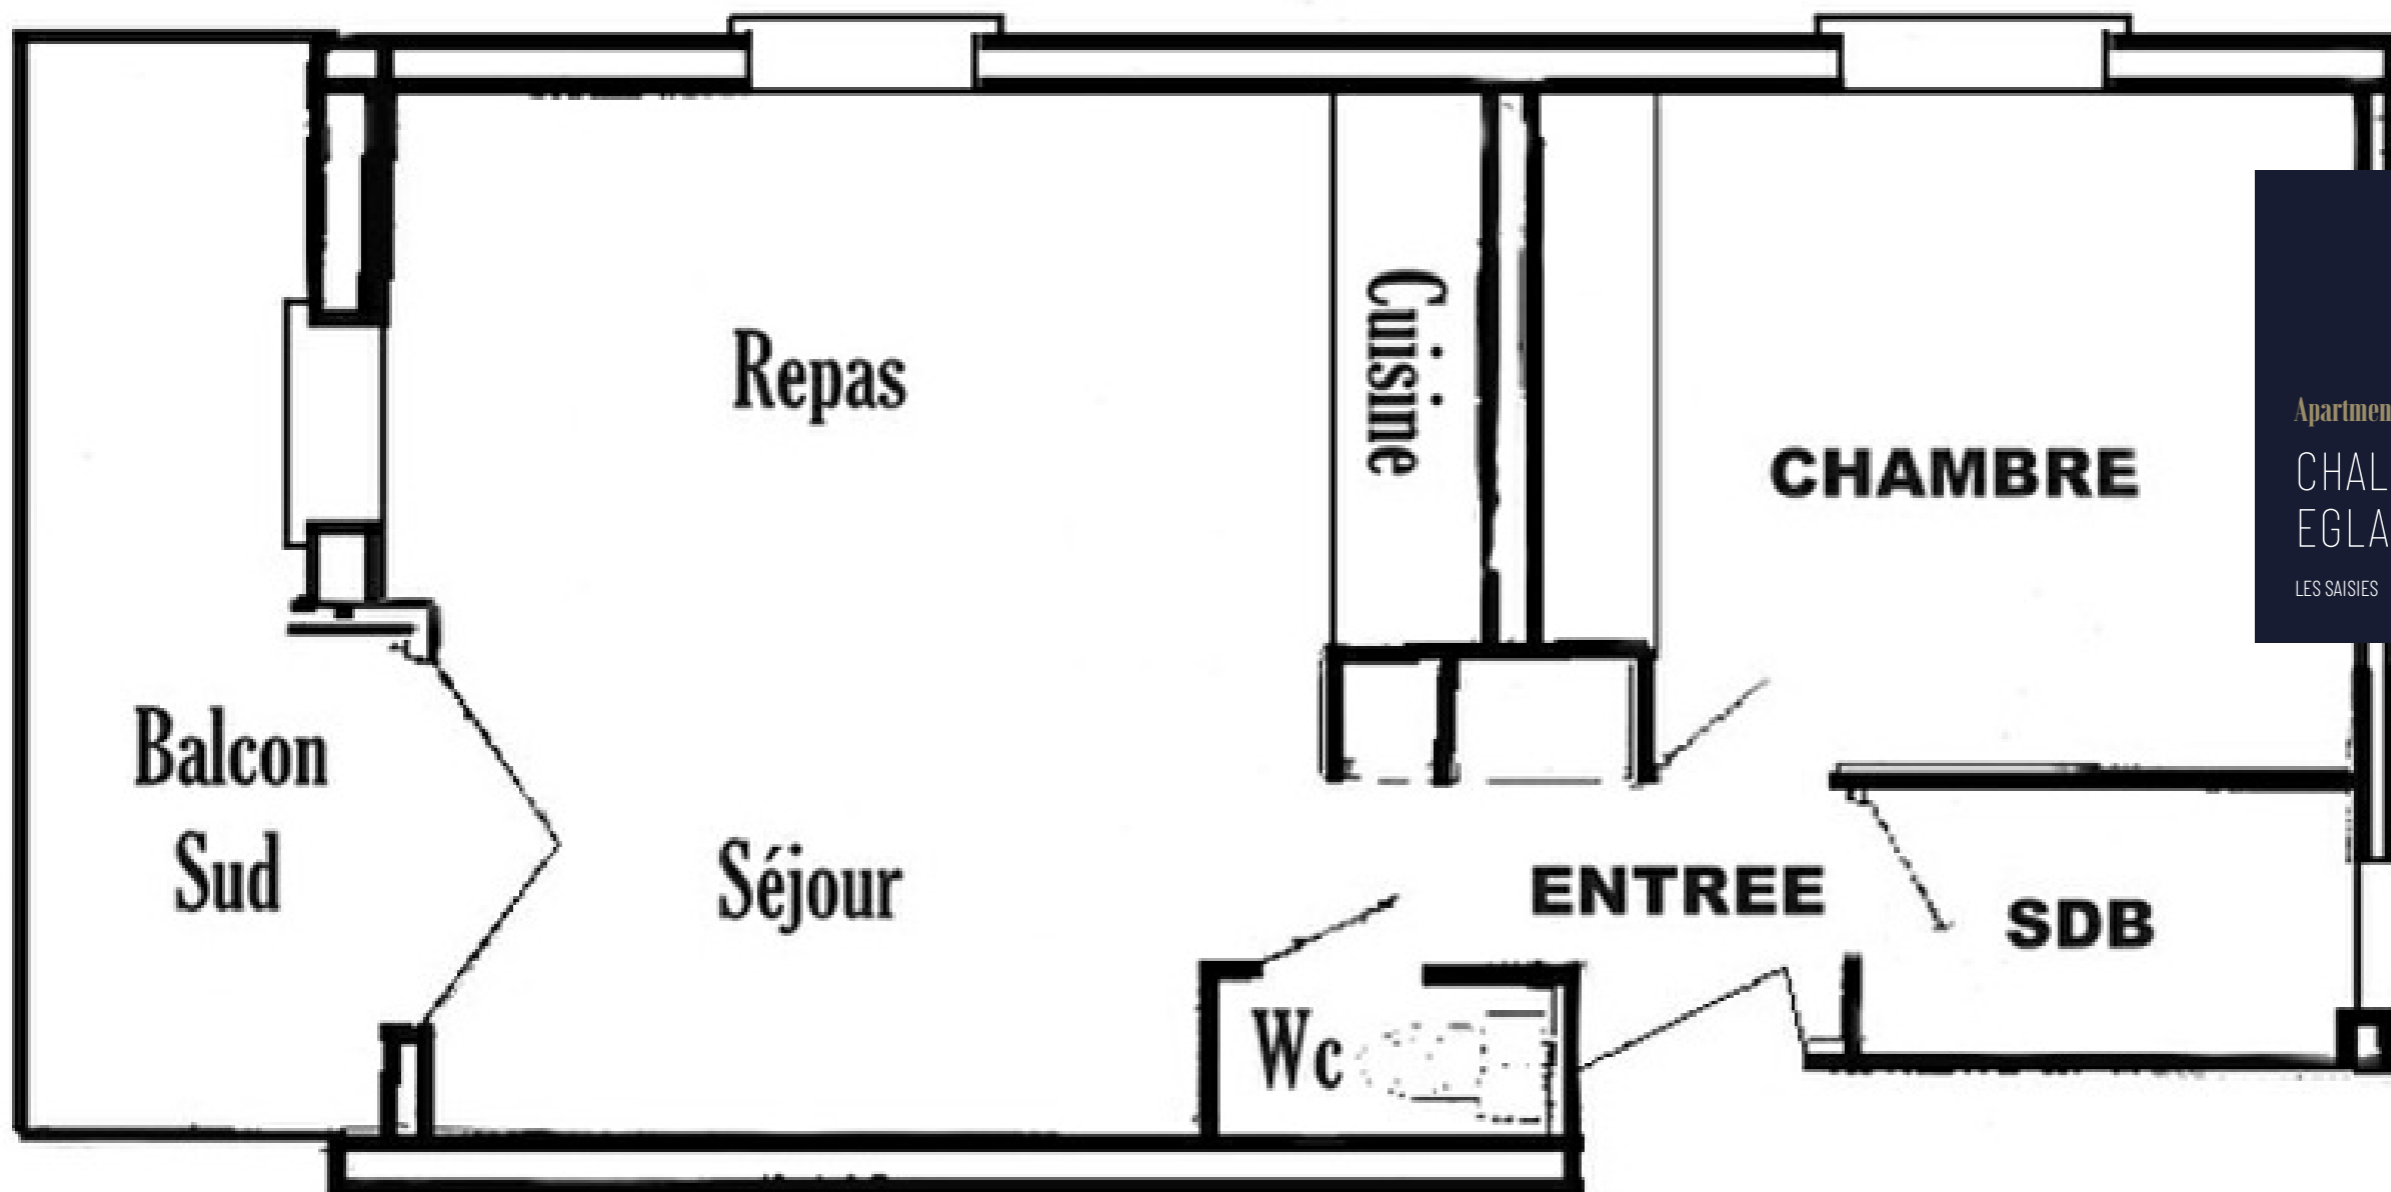

Apartment

CHALET
EGLANTINE 03

LES SAISIES