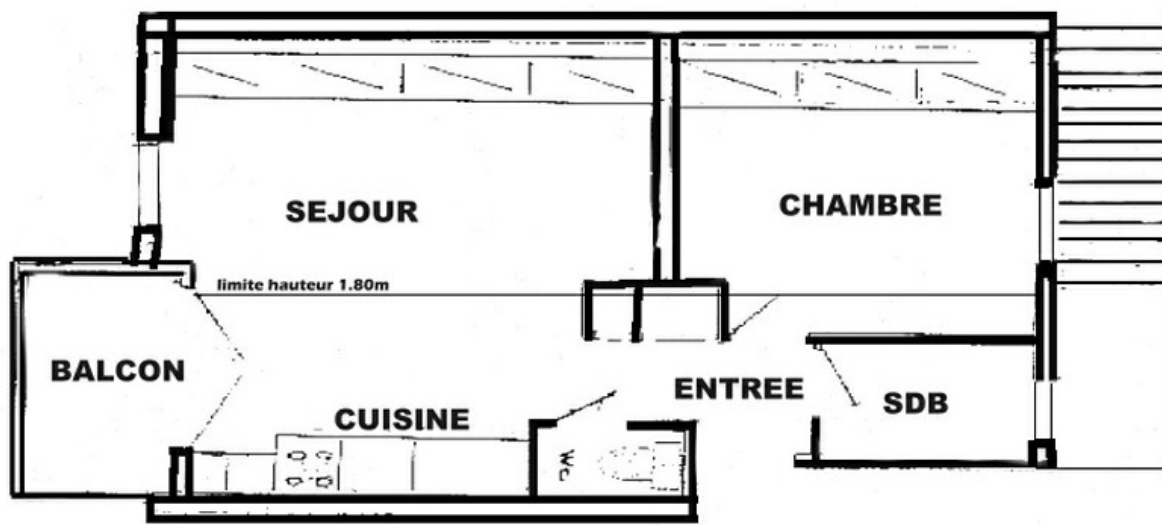

CHALET EGLANTINE 05

DESCRIPTIF DÉTAILLÉ

SEJOUR : 1 convertible 2 personnes

EQUIPEMENT : téléviseur, cocotte minute, cafetière électrique, grille-pain, micro-ondes

CHAMBRE : 1 lit 1 personne + 1 lit tiroir

SALLE DE BAINS : petite baignoire, lavabo. W.C : séparé

LITERIE : oreillers avec protège oreiller, couvertures

CASIER A SKIS privatif

Possibilité de location de draps, serviettes, lit et chaise bébé

DETAILED DESCRIPTION