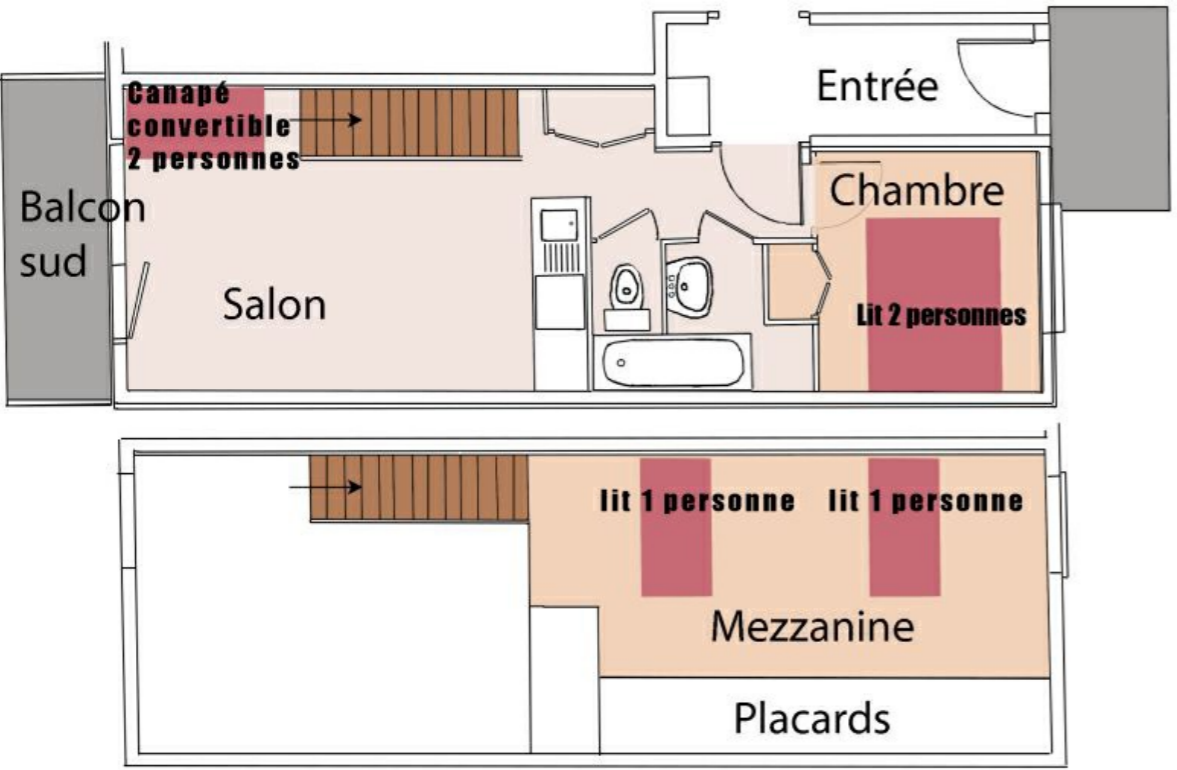

Apartment
CHALET
EGLANTINE 12
LES SAISIES