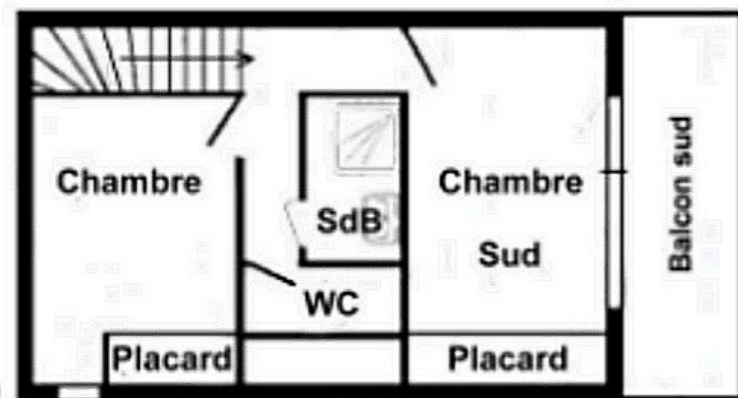

# CHALET EPILOBE 05

- Localisation : HAUTELUCE
  - Superficie : 58.0 m<sup>2</sup>
  - Nombres de pièces : 4
  - Nombre de personnes : 6 personnes
  - Vue imprenable
  - Casier à ski
  - A proximité des pistes
  - Garage
- 
- Location : HAUTELUCE
  - Area : 58.0 m<sup>2</sup>
  - Number of rooms : 4
  - NB people : 6 people
  - Amazing views
  - Ski locker
  - Close to the slopes
  - Garage

# CHALET EPILOBE 05

LES SAISIES

Apartment  
CHALET EPILOBE  
05  
LES SAISIES

Apartment  
**CHALET EPILOBE**  
05  
LES SAISIES

### DESCRIPTIF DÉTAILLÉ

Téléviseur, radio-cassettes-CD, lave-vaisselle, lave-linge, micro-ondes, grille-pain, bouilloire électrique, cafetière électrique, fer et table à repasser, sèche-cheveux 4 pièces 58 m<sup>2</sup> dont 7 m<sup>2</sup> < 1,80 m

Chambre bas : 1 lit de 140 cm

Chambre haut sud : 1 lit de 140 cm

Chambre haut est : 2 lits superposés 1 salle de bains niveau 1 1 douche niveau 2 2 w-c indépendants

Literie : 6 oreillers, 2 traversins 90 cm, 2 traversins 140, 4 couettes 90 cm, 2 couettes 140 cm Wifi