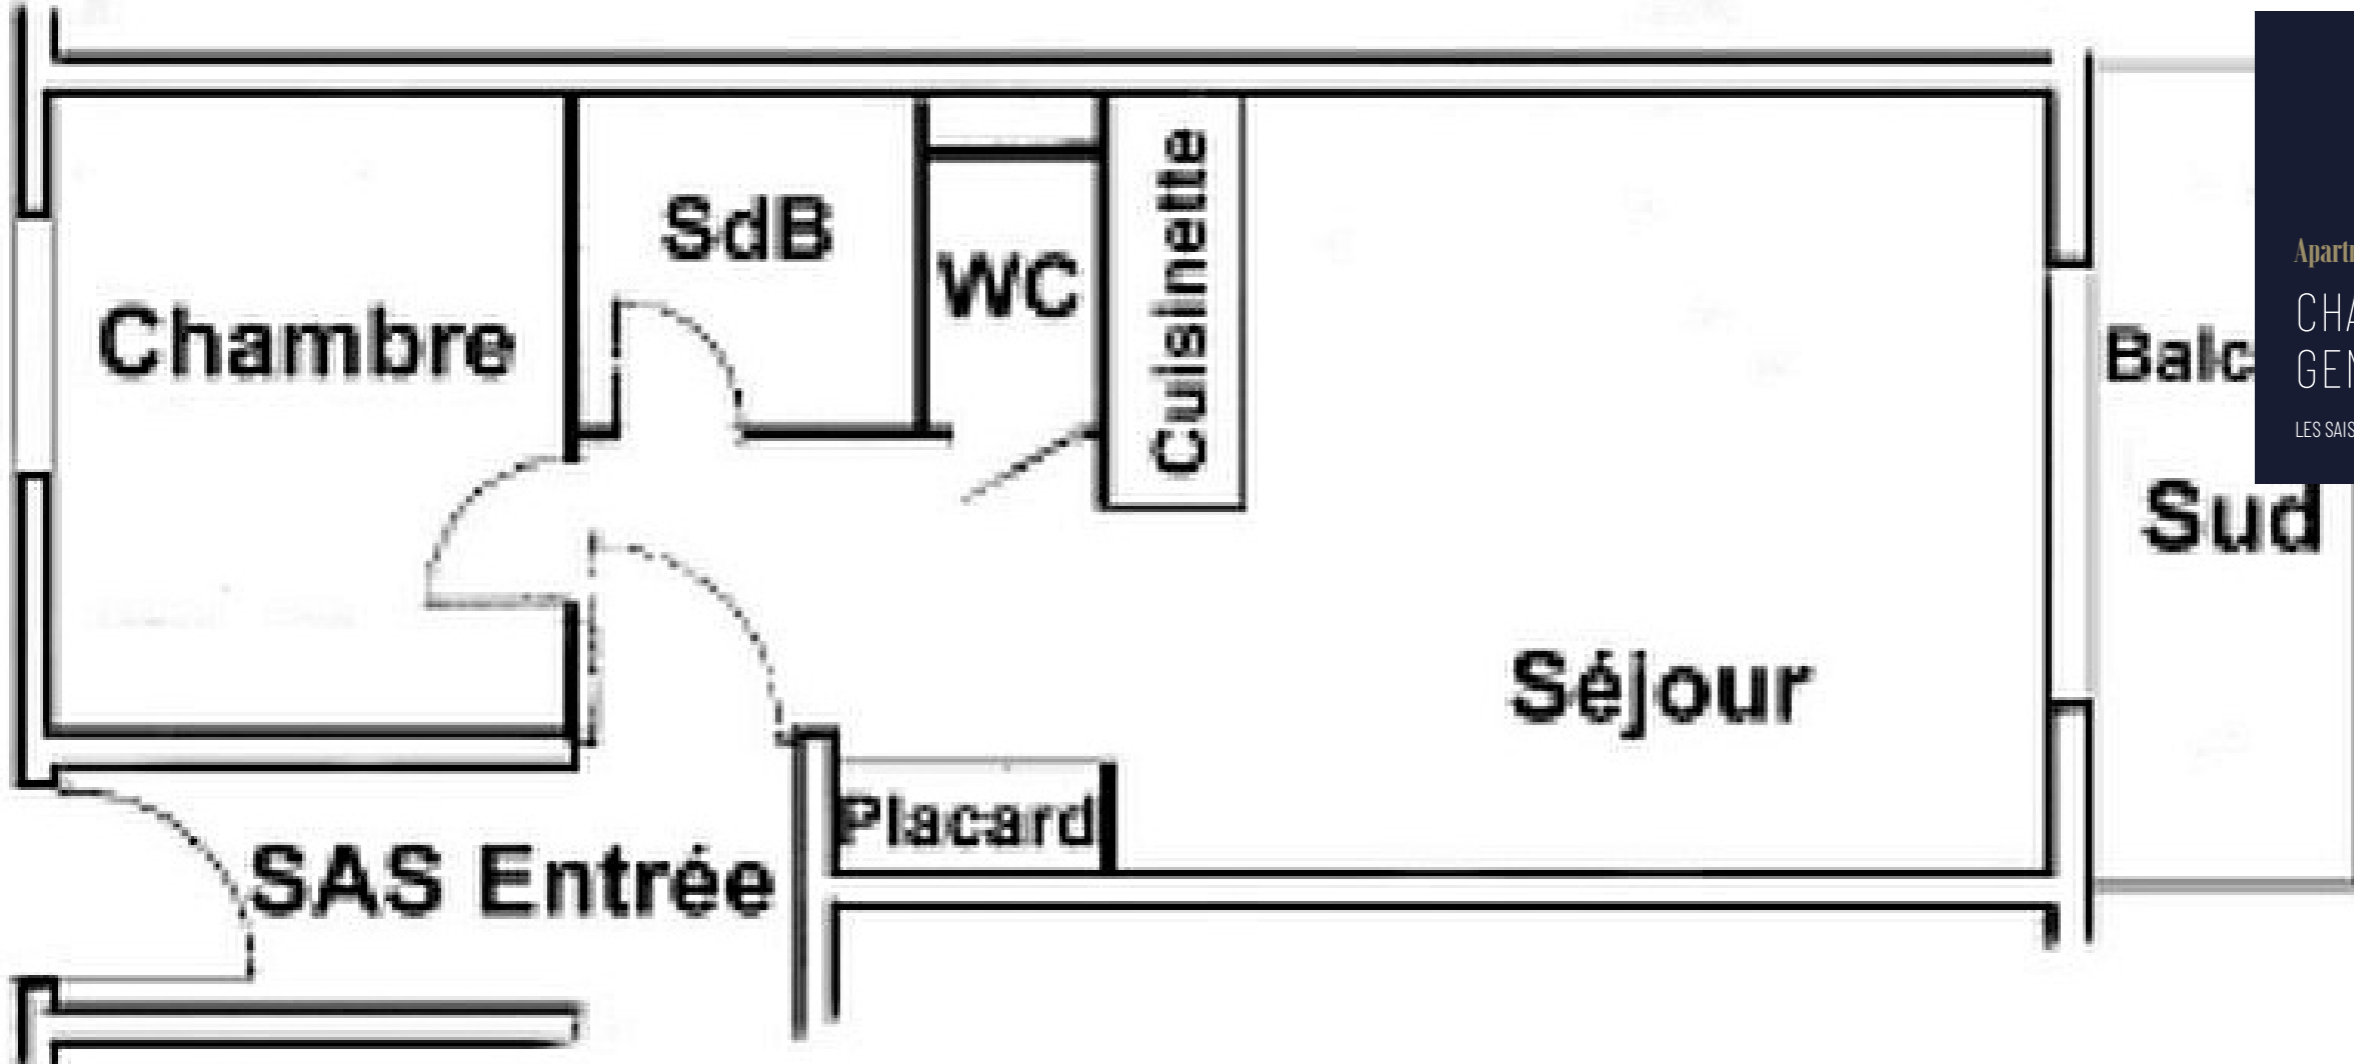

Apartment
CHALET
GENEVRIER 06
LES SAISIES