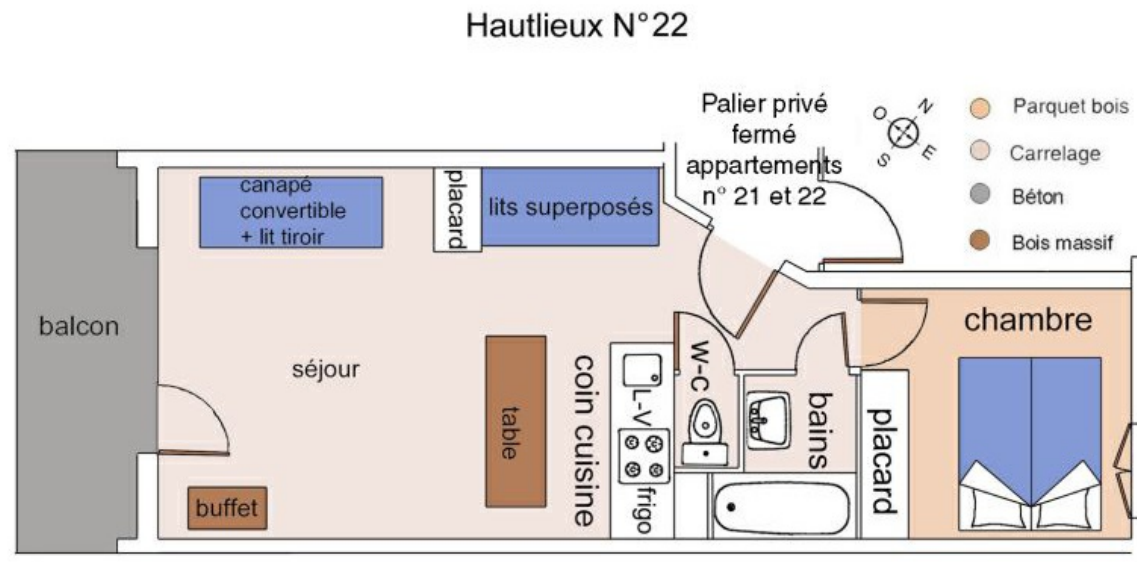

- Location : HAUTELUCE
- Area : 36.0 m²
- Number of rooms : 2
- NB people : 7 people
- Amazing views
- Close to the slopes

Situé dans le secteur des Haut Lieux, à 500m du centre station, cet appartement est situé dans le Chalet Haut Lieux composé de plusieurs appartements. Au 3ème étage l'appartement équivaut à un 4ème étage et bénéficie ainsi d'une vue panoramique sur le Massif du Beaufortain et le Mont Bisanne. Le chemin skieur pour ski alpin se situe à quelques mètres en face de de l'appartement et le retour ski à 30 mètres. Un magasin de sport et d'alimentation se trouvent au pied de l'appartement.

Located in the Haut Lieux area, 500m from the resort center, this apartment is located in the Haut Lieux Chalet, which is made up of several apartments. On the 3rd floor the apartment is equivalent to a 4th floor and thus benefits from a panoramic view of the Beaufortain Massif and Mont Bisanne. The skier path for downhill skiing is located a few meters in front of the apartment and the ski return is 30 meters away. A sports and food store are located at the foot of the apartment.

Apartment

CHALET HAUT LIEUX 22

LES SAISIES

Apartment

CHALET HAUT
LIEUX 22

LES SAISIES

Apartment

CHALET HAUT
LIEUX 22

LES SAISIES

Apartment
**CHALET HAUT
 LIEUX 22**
 LES SAISIES

CHALET HAUT LIEUX 22

DESCRIPTIF DÉTAILLÉ

SEJOUR : 1 canapé convertible pour 1 couple + 1 lit tiroir, 2 lits superposés

ENSEMBLE CUISINE : 4 plaques électriques, 1 four, réfrigérateur 140 litres avec conservateur, évier, lave-vaisselle, placards hauts et bas, vaisselle et batterie de cuisine usuelles, cocotte-minute, cafetière électrique