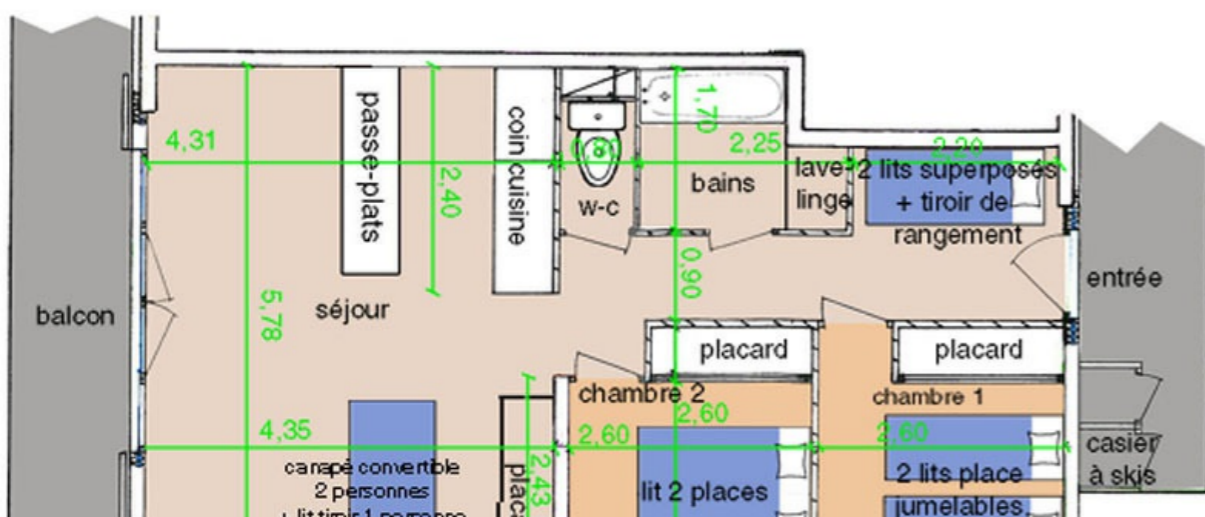

- Location : HAUTELUCE
- Area : 53.0 m²
- Number of rooms : 3
- NB people : 9 people

- Amazing views
- Ski locker

Situé dans le secteur des Haut Lieux, à 500m du centre station, cet appartement est situé dans le Chalet Reine des Prés composé de quelques appartements. Au 1er étage cet appartement équivaut à un 2ème étage et bénéficie ainsi d'une très belle vue sur le Massif du Beaufortain et le Mont Bisanne. Le chemin skieur pour ski alpin se situe à 10m de l'appartement. Un magasin de sport et d'alimentation se trouvent à proximité de l'appartement.

Apartment

CHALET REINE DES
PRES 08

LES SAISIES

Apartment

CHALET REINE DES
PRES 08

LES SAISIES

Apartment

CHALET REINE DES
PRES 08

LES SAISIES

Apartment
CHALET REINE DES
PRES 08
LES SAISIES

CHALET REINE DES PRES 08

DESCRIPTIF DÉTAILLÉ

ENTREE : 2 lits superposés, 1 tiroir de rangement

SEJOUR : 1 canapé convertible pour 1 couple + 1 lit-tiroir 1 personne