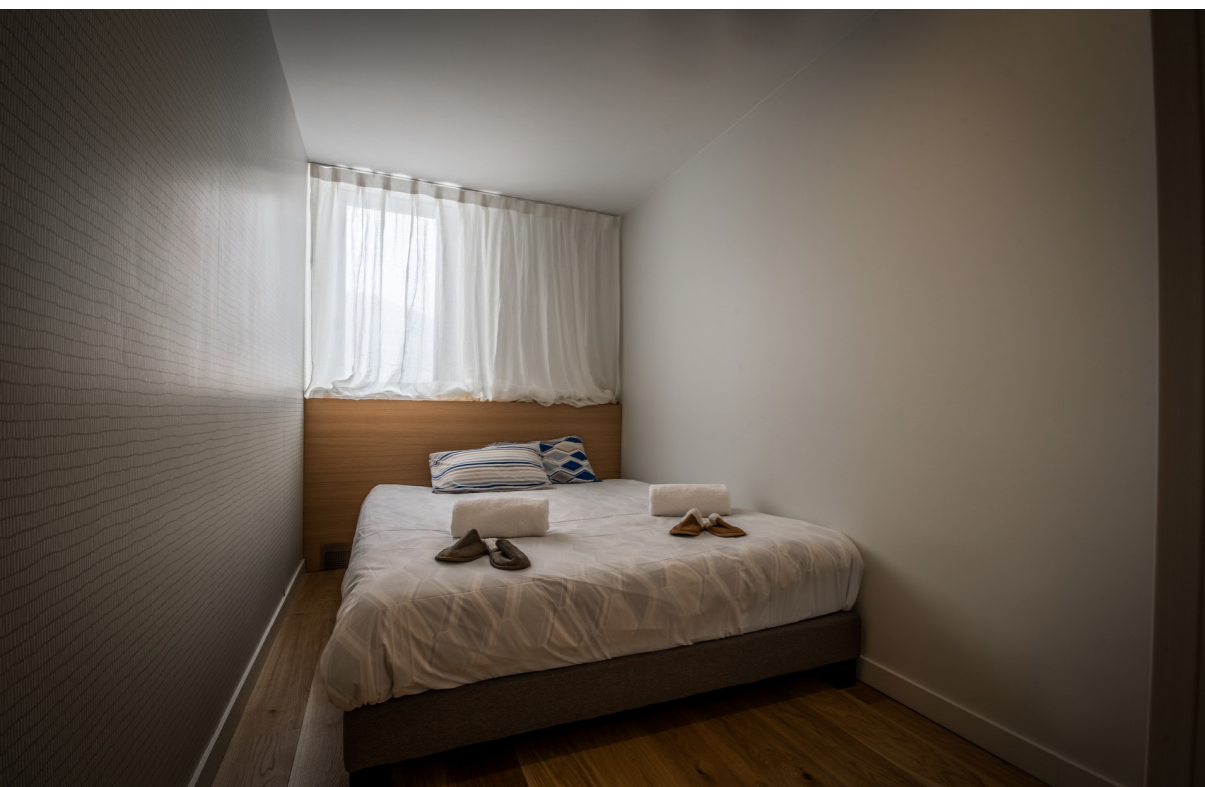

Appartement
EPINETTE
COURCHEVEL | FRENCH ALPS