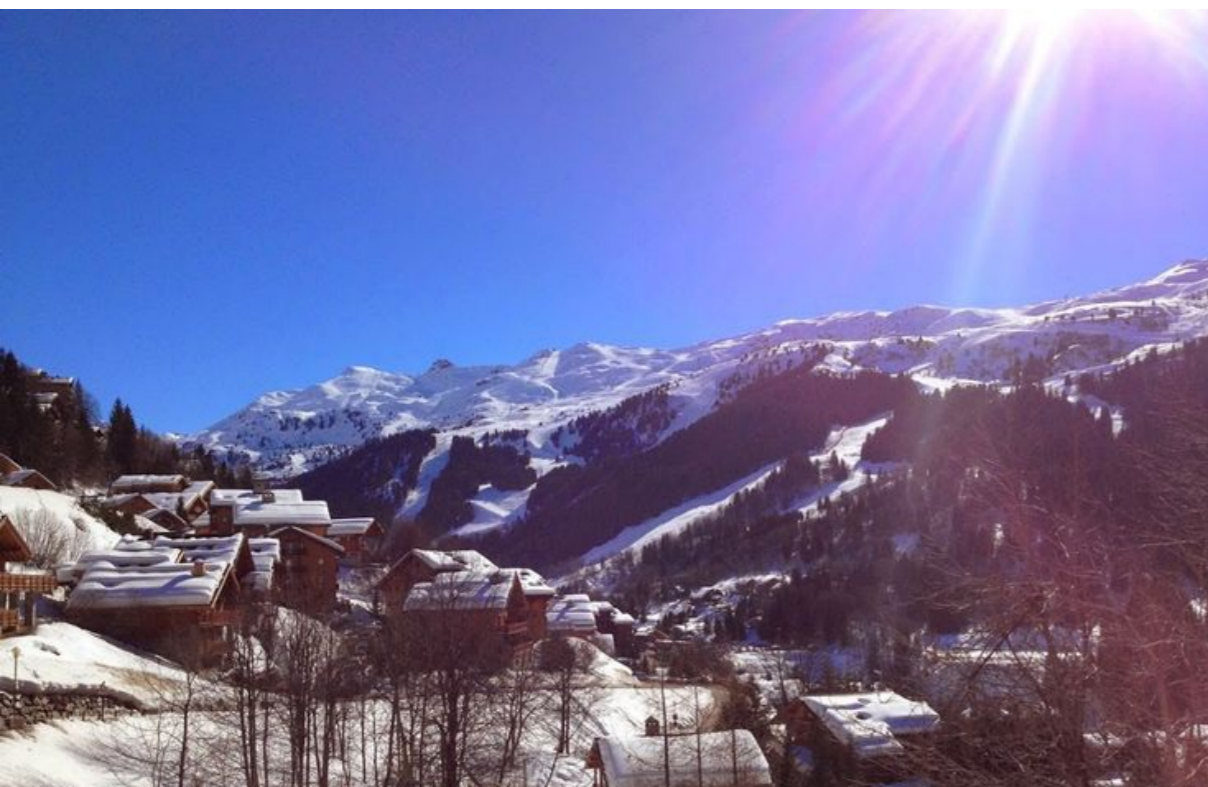

Appartement
JARDIN
D'HIVER A
MÉRIBEL | FRENCH ALPS