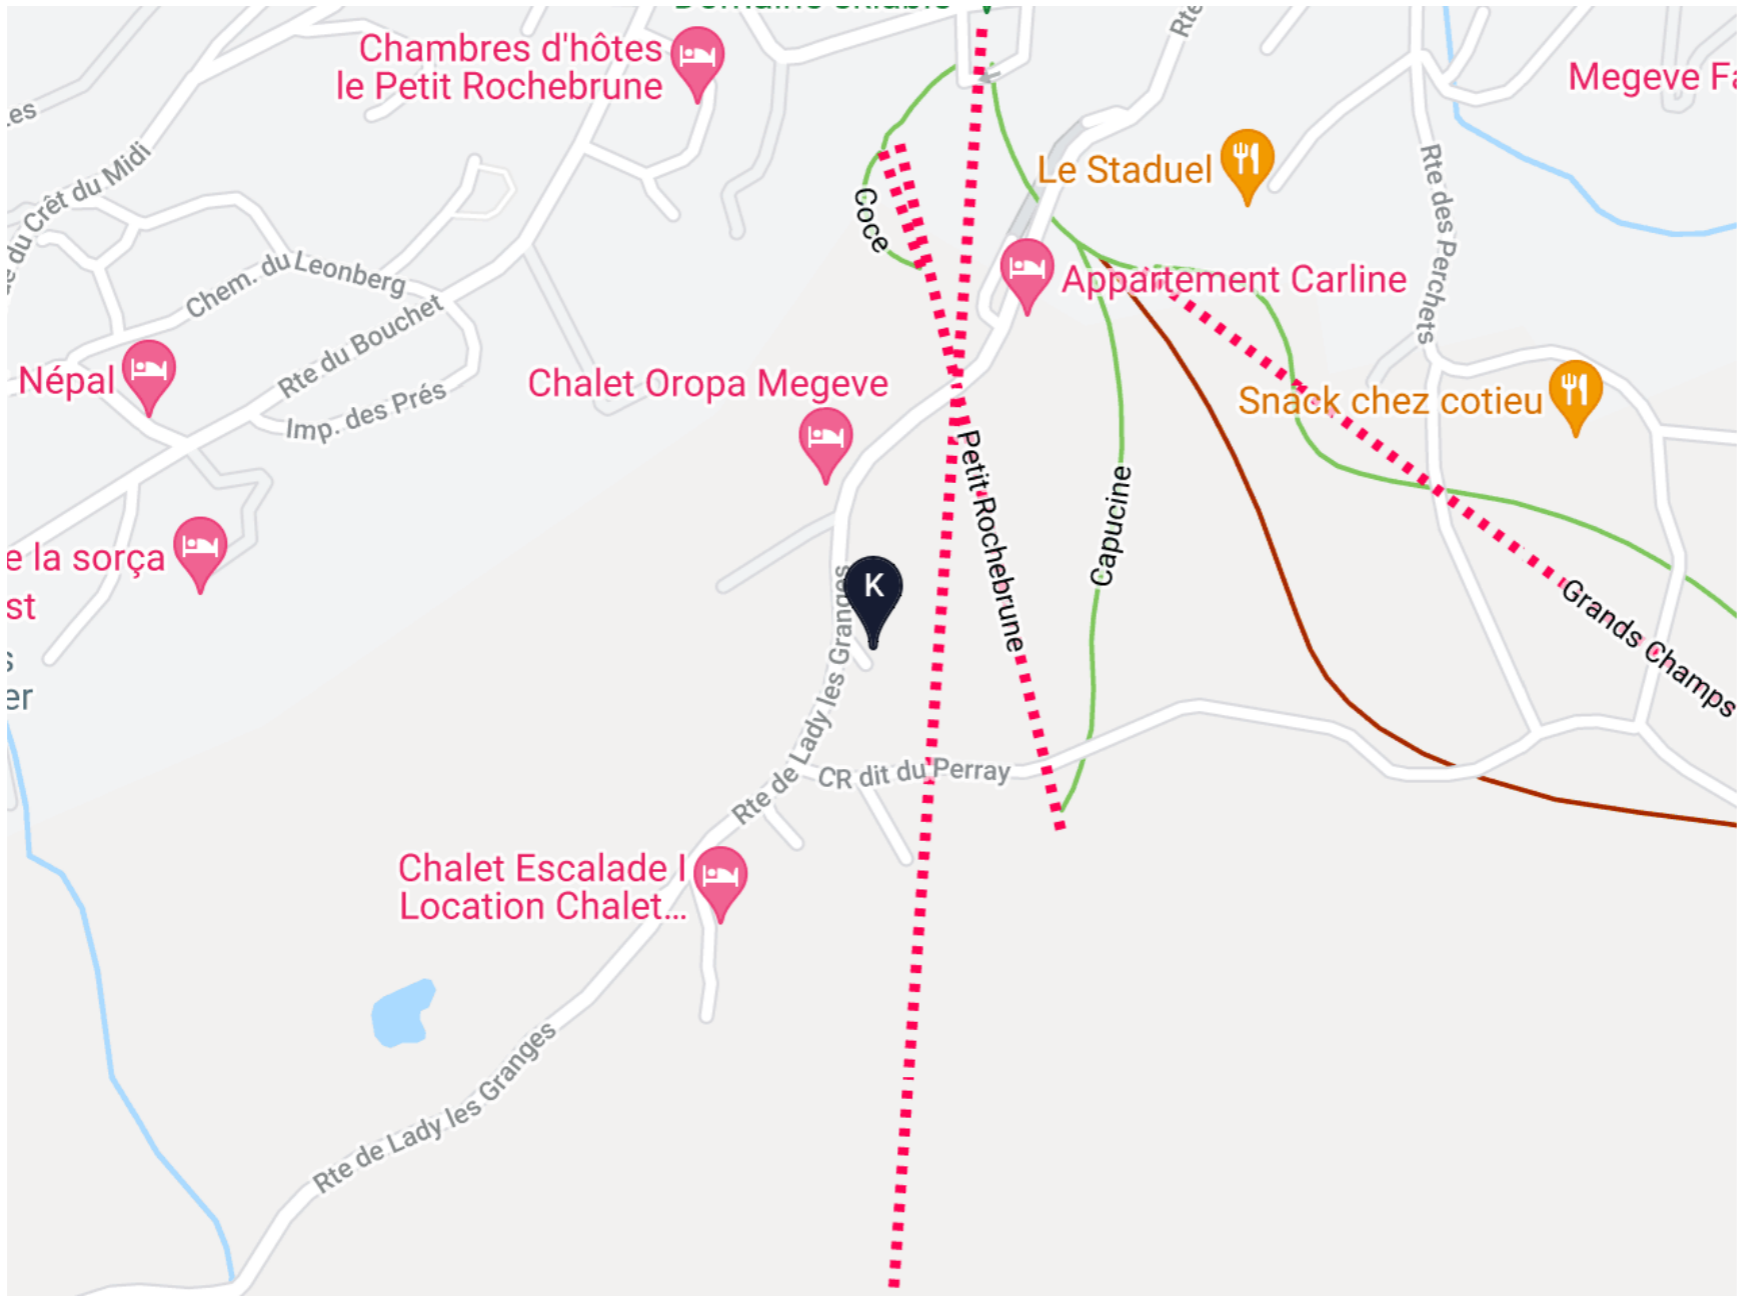

Chalet
KANTAA
MEGÈVE

Latitude : 45.846468
Longitude : 6.614100