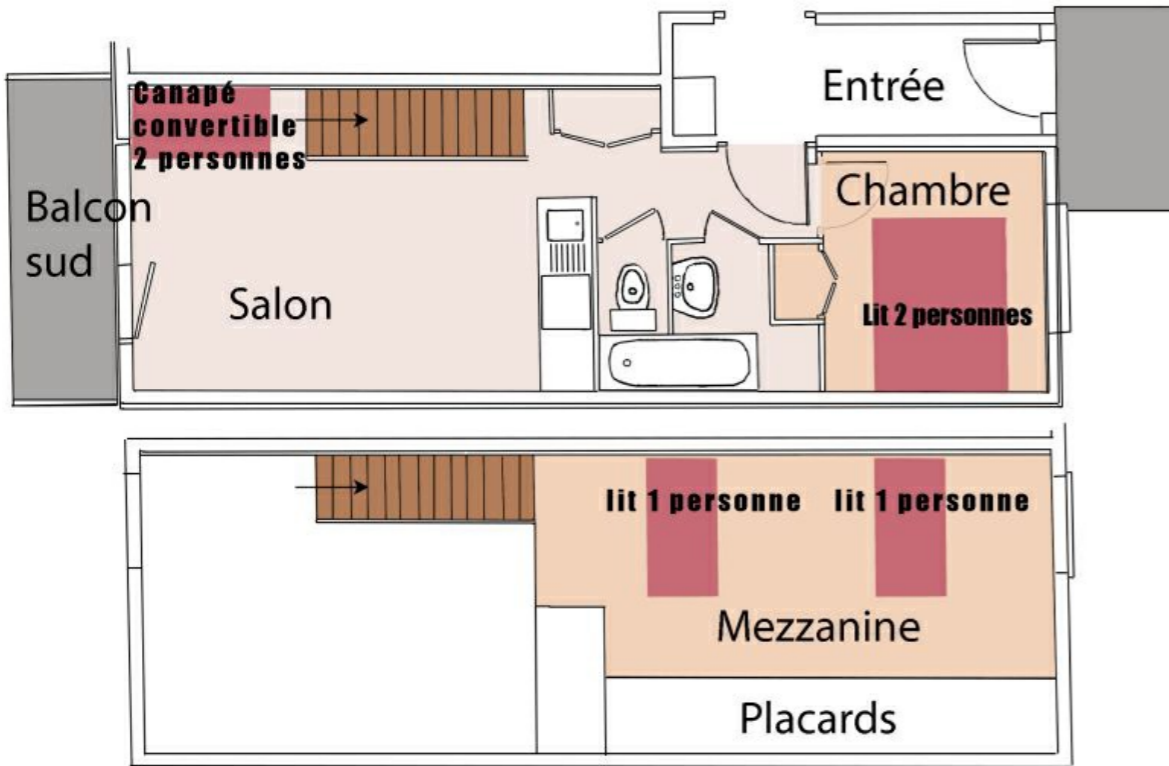

Apartment

ORÉE DU BOIS
12

LES SAISIES

Apartment

ORÉE DU BOIS

12

- Localisation : HAUTELUCE
- Superficie : 48.0 m²
- Nombres de pièces : 2
- Nombre de personnes : 6 personnes

- Vue imprenable
- Casier à ski

- Location : HAUTELUCE
- Area : 48.0 m²
- Number of rooms : 2
- NB people : 6 people

- Amazing views
- Ski locker

Situé dans le secteur des Haut Lieux, à 500m du centre station, cet appartement est situé dans le Chalet Orée du bois composé de quelques appartements. Au 2ème étage, l'appartement bénéficie d'une très belle vue sur le Massif du Beaufortain et le Mont Bisanne. Le chemin skieur pour ski alpin se situe à peine à 50m de l'appartement. Un magasin de sport et d'alimentation se trouvent à proximité de l'appartement.

12

LES SAISIES

Orée du Bois 12

DESCRIPTIF DÉTAILLÉ

Salon 19 m² : canapé convertible 2 personnes

Chambre 7 m² : lit double 2 personnes. Salle de bains 2,30 m : baignoire. W-C : indépendant

Mezzanine 18 m (hauteur maximale : 1,10 m) : 2 lits 1 personne pour enfants < 12 ans

Casier à skis

DETAILED DESCRIPTION

Living room 19 m²: convertible sofa for 2 people

Bedroom 7 m²: double bed for 2 people. Bathroom 2.30 m: bath. W-C: independent

Mezzanine 18 m (maximum height: 1.10 m): 2 single beds for children <12 years old