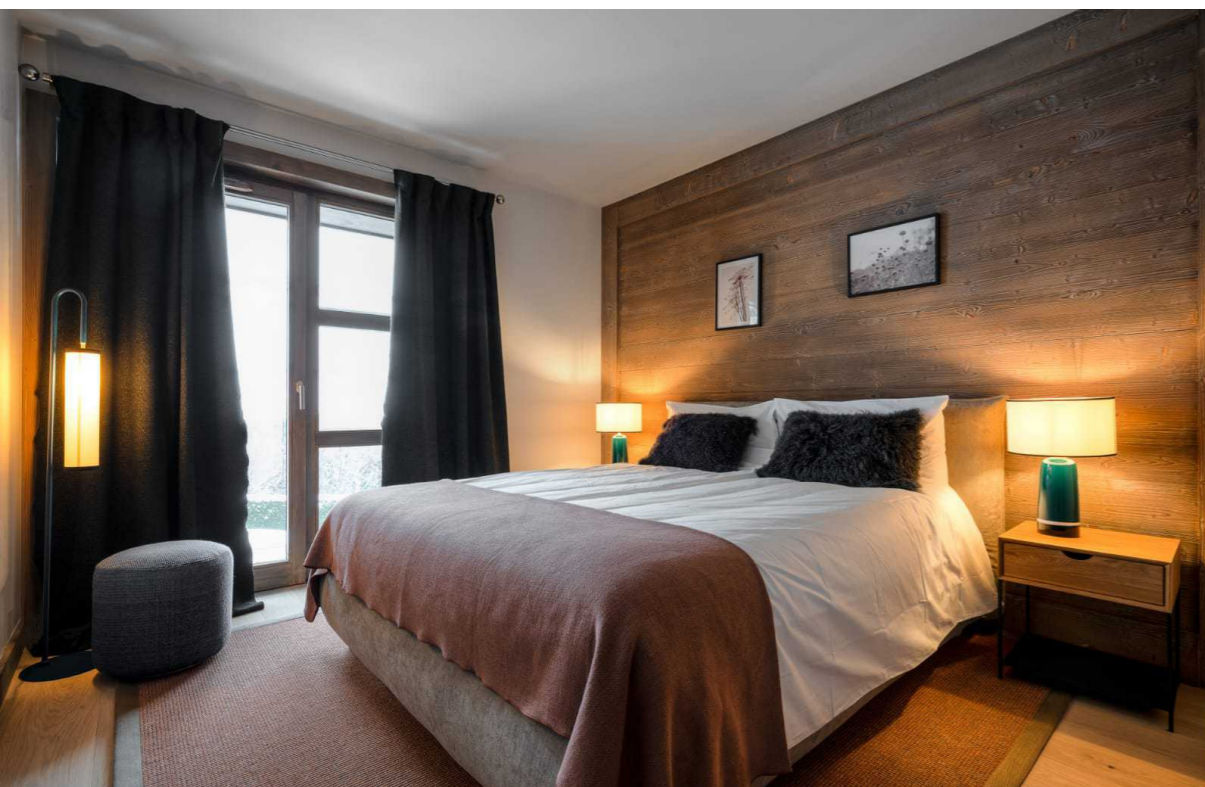

Discover this beautiful apartment with high end furnitures, located in Rochebrune, a few minutes from the ski slopes by car.

Apartment
STALLION
E11
MEGÈVE

Apartment
STALLION
E11
MEGÈVE

Apartment
STALLION
E11
MEGÈVE

Apartment
STALLION
E11
MEGÈVE

Apartment
STALLION
E11
MEGÈVE

Apartment
STALLION
E11
MEGÈVE

STALLION E11

DESCRIPTIF DÉTAILLÉ

- Entrée avec placard
- Salon avec accès terrasse
- Cuisine équipée
- Salle à manger (8 personnes)
- Une chambre avec 2 lits simples (2x90, possibilité de lit double), placard, balcon
- 2 salles de bains avec douche
- Une chambre avec 1 lit double (x180), placard et balcon
- Une chambre avec 1 lit double (x180), placard, salle de bain attenante (douche, toilettes)
- Toilettes invités